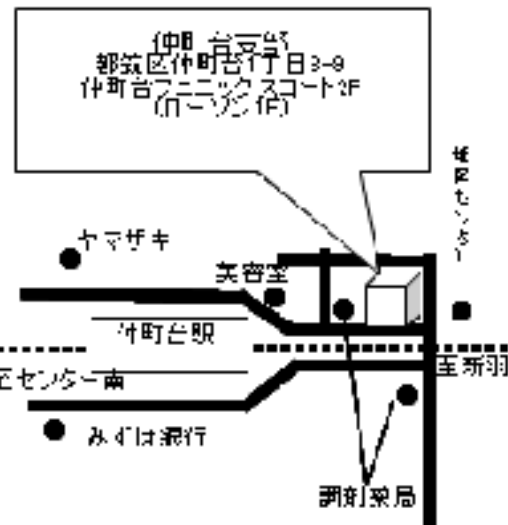

たまプラーザ(日) ※① 11:00～11:30(護身術、少年少女柔術)、11:30～12:00(一般柔術)
 ※② 11:30～12:15(少年少女組手)、12:15～13:15(一般組手)
 ※③ 11:30～12:00(少年少女組手)

特記事項 ※ たまプラーザ日曜日11:00～12:00 琉球古武道釵術の指導を行っています。

センター南					
No.	時間	8月	9月	10月	11月
1	(日) 10:00~12:00	6 13 27	3 10 17 24	1 8 15 22	5 12 26
2	(日) 13:30~15:30	6 13 27	3 10 17 24	1 8 15 22	5 12 26
3	(月) 17:00~19:00	28	25	30	27
4	(木) 19:00~20:30	10 24	14 28	12 26	9 23
5	(金) 10:00~11:30	4	1	6	
6	(金) 16:00~18:00	11 18	8 15	13 27	10 17
7	(土) 10:00~12:00	5 12 19 26	2 9 23	7 14 21 28	4 11 18 25
8	(土) 13:30~15:30	5 12 19 26	2 9 23	7 14 21 28	4 11 18 25