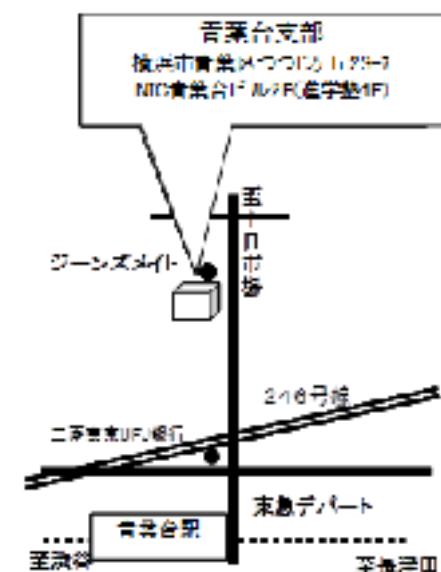

青葉台支部					
No.	時間	8月	9月	10月	11月
1	(日) 10:00~12:00	6 13 27	3 10 17 24	1 8 15 22	5 12 26
2	(日) 13:30~15:30	6 13 27	3 10 17 24	1 8 15 22	5 12 26
3	(火) 16:00~18:00	1 15	5 12	3 17	7 14
4	(水) 19:00~20:30	2 9 16	6 13 20	4 11 18	1 8 15
5	(土) 10:00~12:00	5 12 19 26	2 9 23	7 14 21 28	4 11 18 25
6	(土) 13:30~15:30	5 12 19 26	2 9 23	7 14 21 28	4 11 18 25