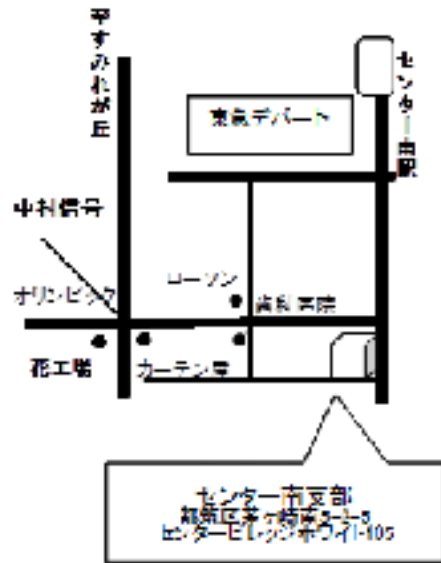

センター南					
No.	時間	8月	9月	10月	11月
1	(日) 10:00~12:00	6 13 27	3 10 17 24	1 8 15 22	5 12 26
2	(日) 13:30~15:30	6 13 27	3 10 17 24	1 8 15 22	5 12 26
3	(月) 17:00~19:00	28	25	30	27
4	(木) 19:00~20:30	10 24	14 28	12 26	9 23
5	(金) 10:00~11:30	4	1	6	
6	(金) 16:00~18:00	11 18	8 15	13 27	10 17
7	(土) 10:00~12:00	5 12 19 26	2 9 23	7 14 21 28	4 11 18 25
8	(土) 13:30~15:30	5 12 19 26	2 9 23	7 14 21 28	4 11 18 25